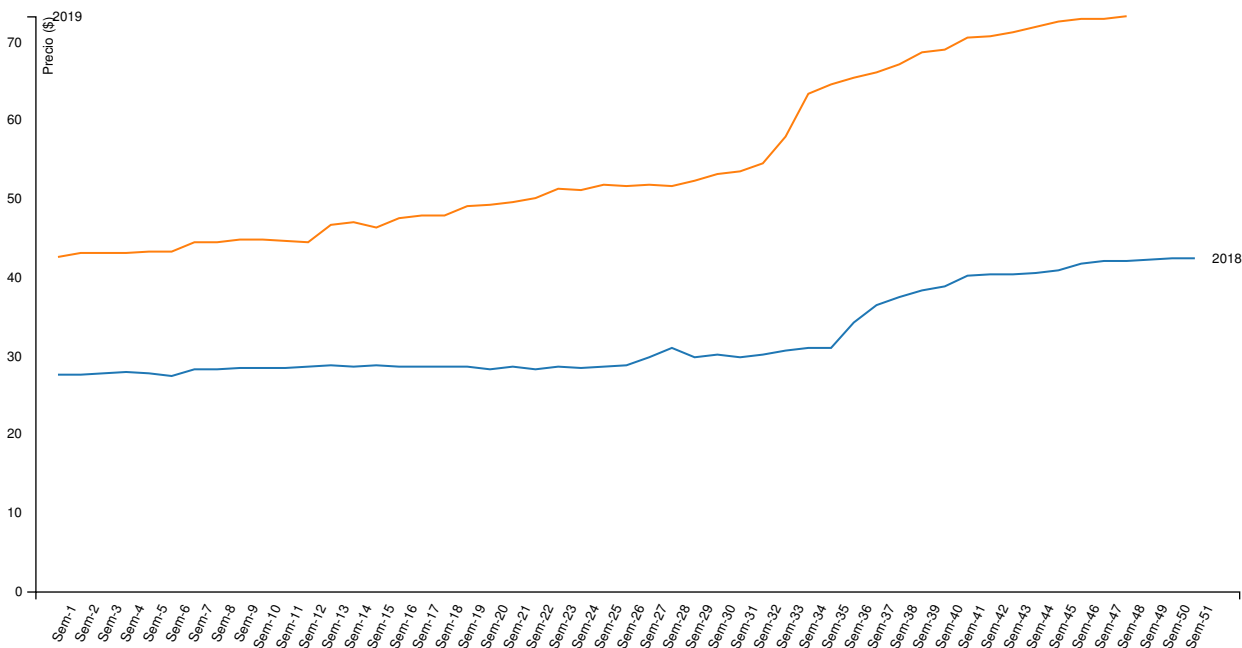

Variaciones intersemanales de precio por kilo vivo y por cabezas

\$ / kg. Vivo	Capón general	Capón sin tipificar	Capón tipificado ²	Chanchas
Semana actual	63	60,8	69,77	43,33
Semana anterior	62,29	59,87	69,95	41,05
Variación (%)	1,15	1,55	-0,27	5,55

Cabezas	Capón general	Capón sin tipificar	Capón tipificado ²	Chanchas
Semana actual	74.810	56.429	18.381	1.287
Semana anterior	73.042	55.517	17.525	1.352
Variación (%)	2,42	1,64	4,88	-4,81

¹ Para el cálculo del precio mínimo y máximo se toma como mínimo el 10% de las cabezas de menor y mayor precio respectivamente.

² Según sistema de tipificación por magro.

SISTEMA INFORMATIVO DE PRECIOS PORCINOS

Publicación semanal

Semana 48/2019

Evolución semanal de precios máximos para la categoría "Capón general"

Evolución semanal de las cabezas evaluadas para la categoría "Capón general"